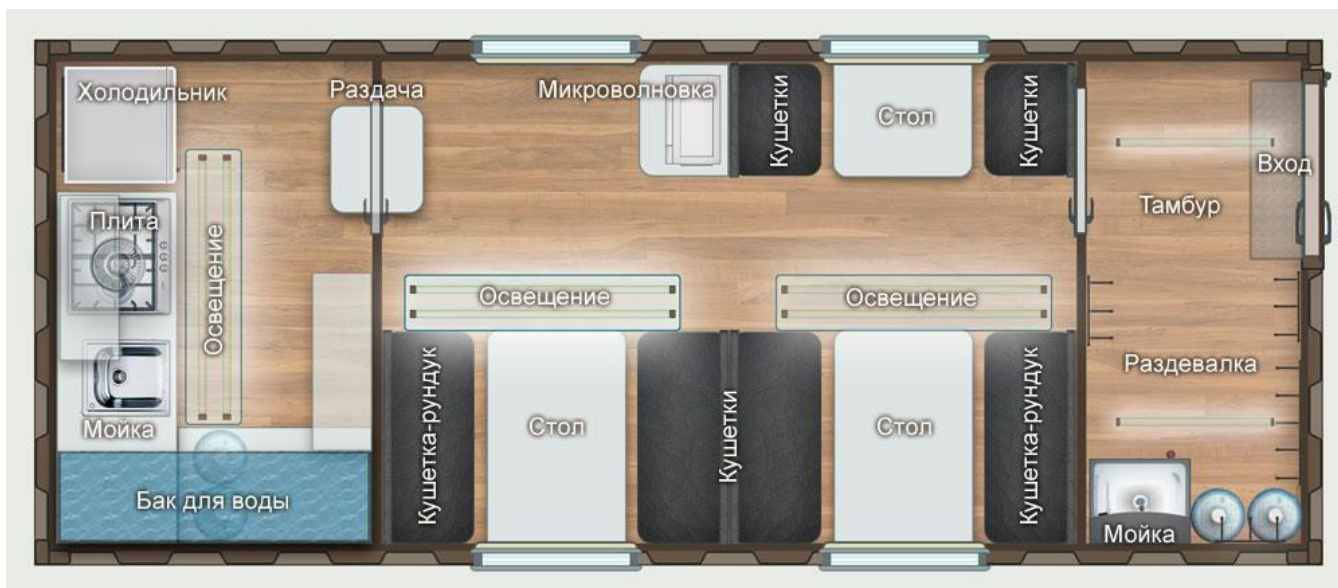

Блок-контейнеры кухни-столовые

Кухни-столовая имеет 3 отсека. Это тамбур с раздевалкой и ручмойником; зал столовой на 10 посадочных мест, а также непосредственно кухню.

В комплект кухни входят: холодильник, плита (газовая-балонная или электрическая), мойка, водонагреватель, бак для воды на 200 литров, разделочные столы, полки, навесные шкафчики, окно для раздачи блюд...